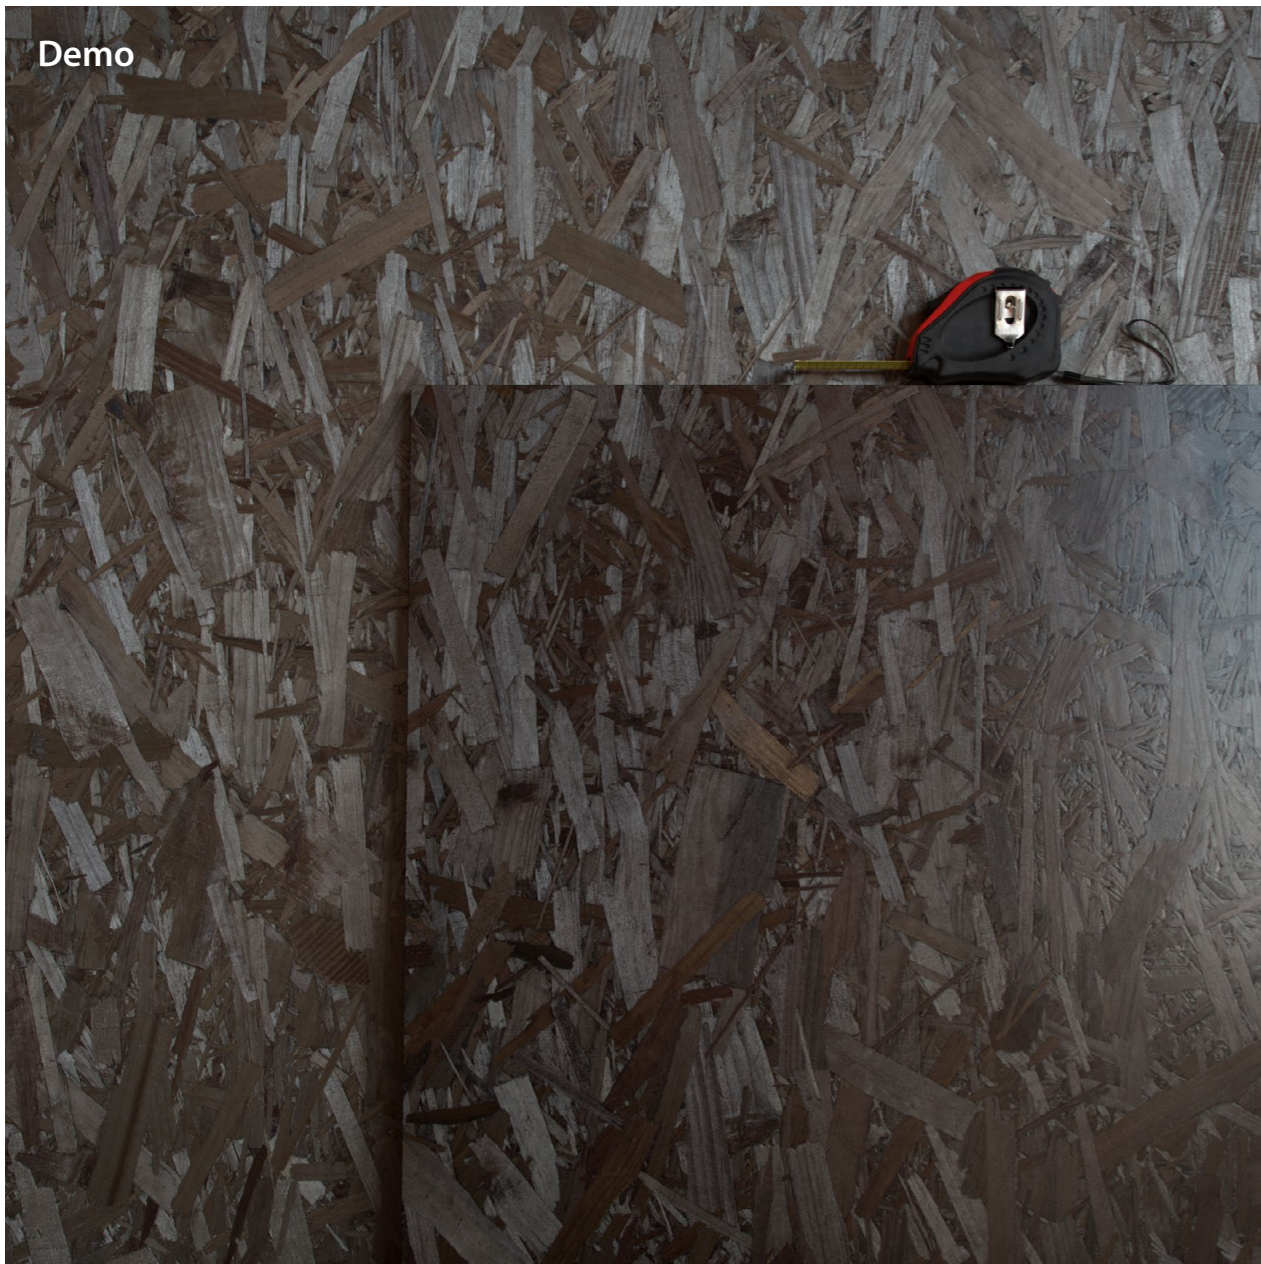

# OSB / particleboard-002

Design|Craft Vol. 2 - Disk #3

Demo

Maps

1.0m x 1.0m @ 203dpi | 8000px x 8000px

2.0m x 2.0m @ 102dpi | 8000px x 8000px

arroway<sup>®</sup>  
textures

Demo