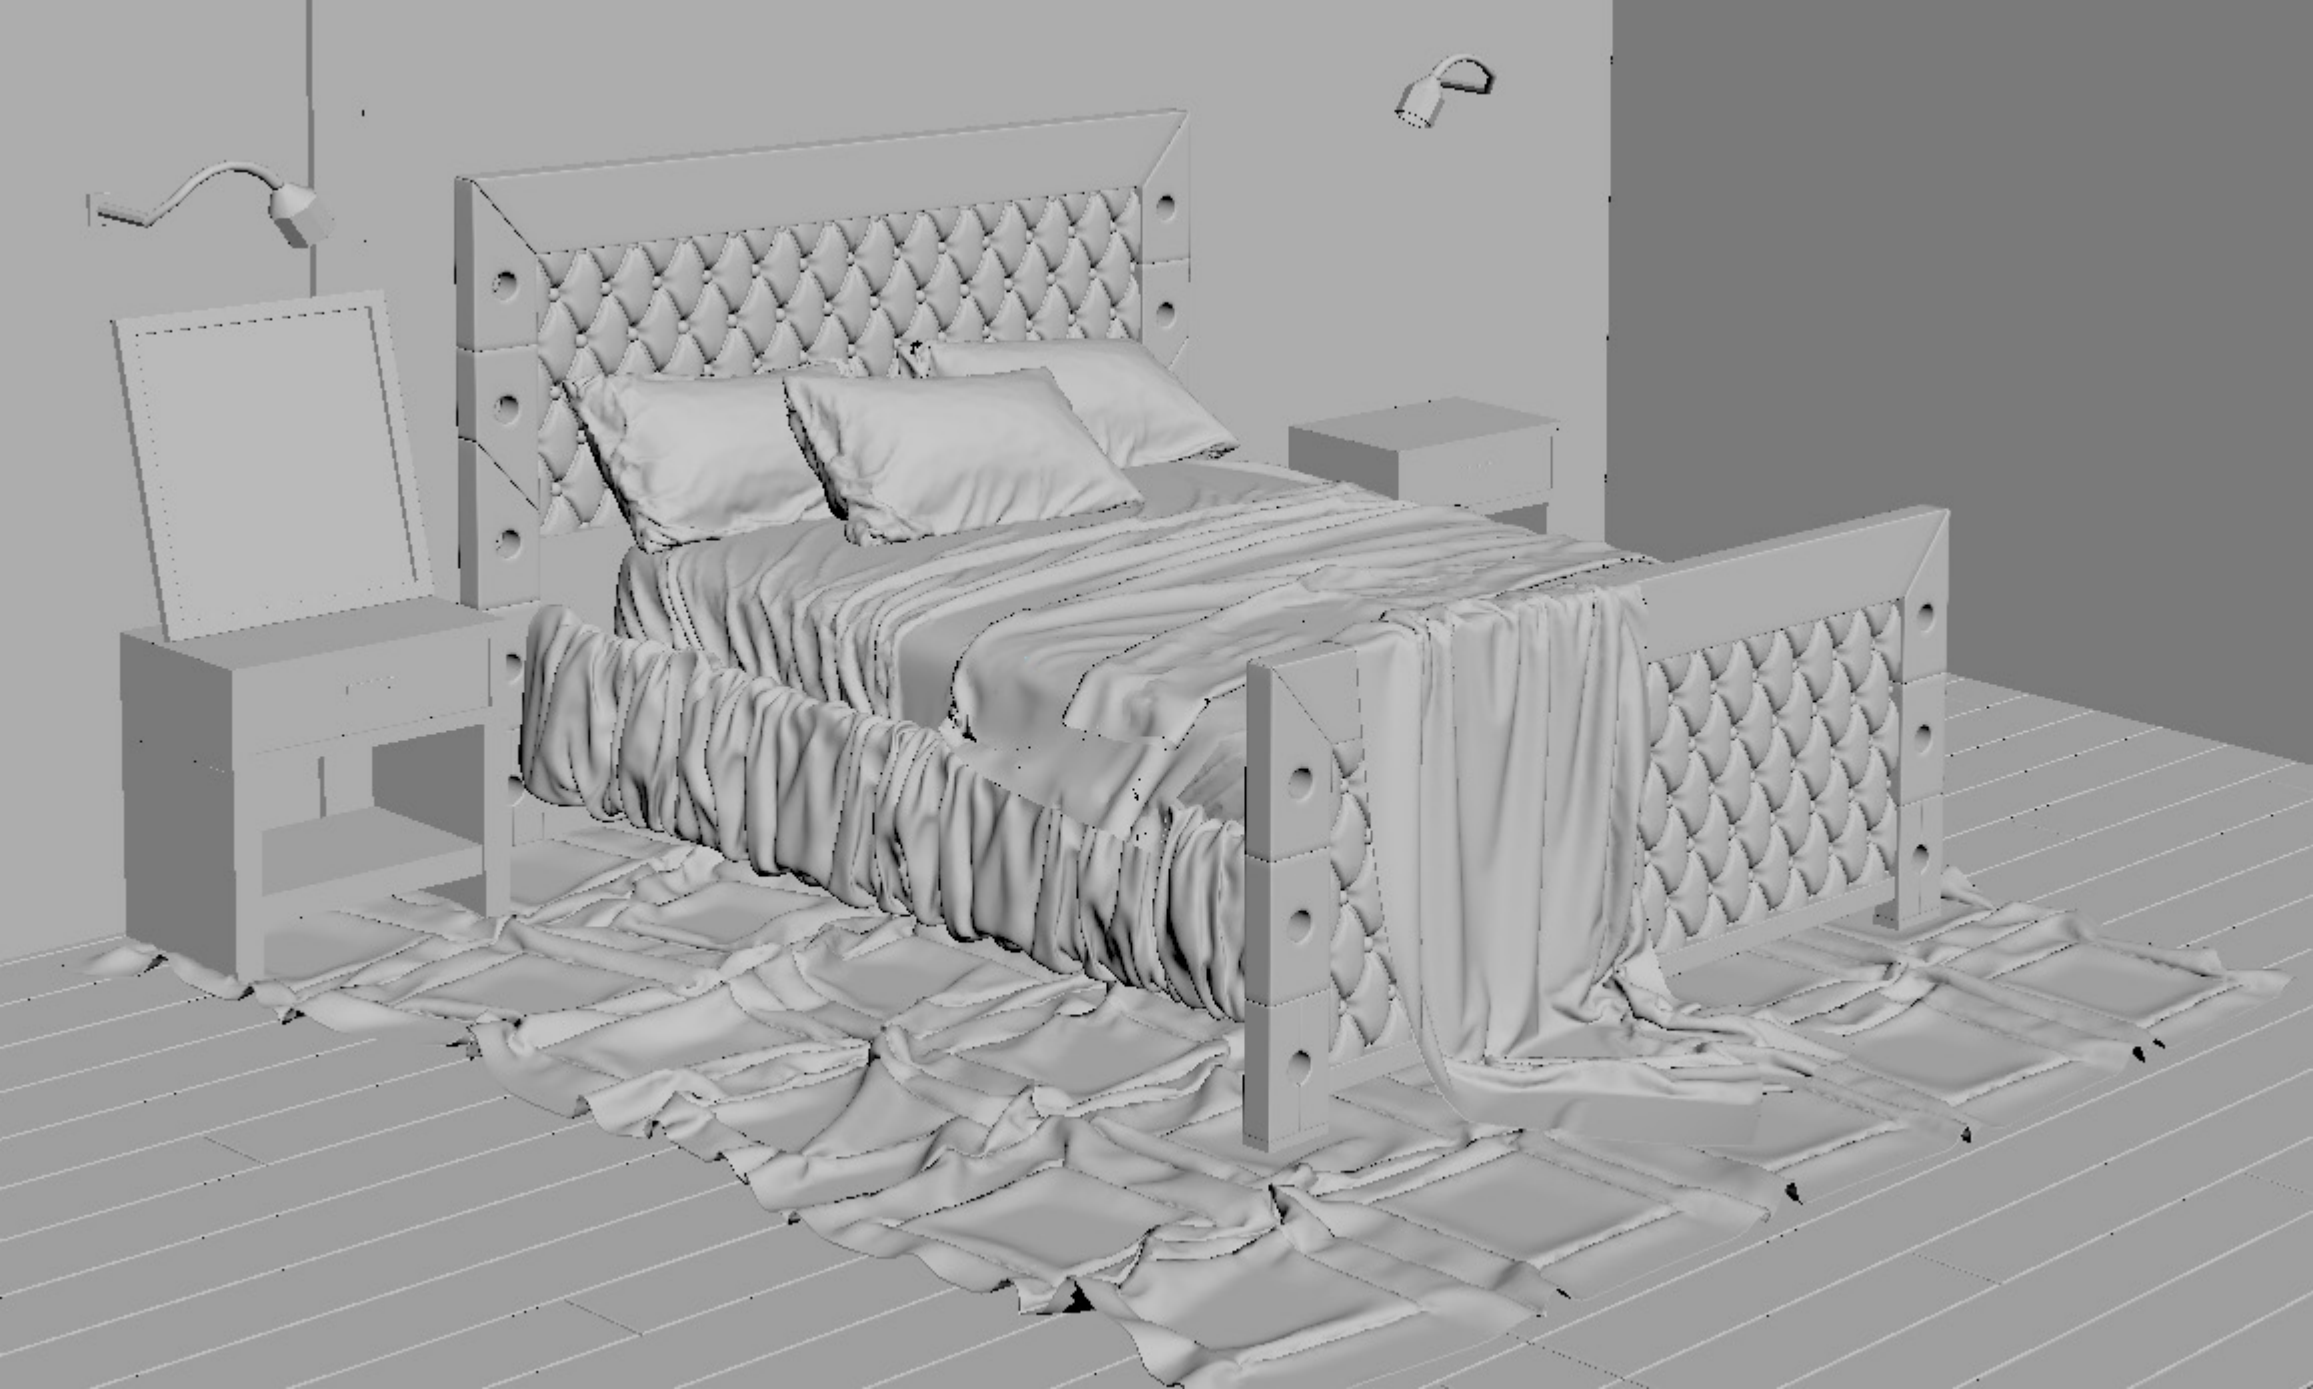

 ddd.ru
three dimensional design digest

ddd.ru
three dimensional design digest

Letti Bolzan

ddd.ru
three dimensional design design

overall dimension	
Ширина	2190 mm, 2240 mm, 2390 mm, 2440 mm, 2590 mm, 2640 mm, 2790 mm
Высота	450 mm, 450 mm
Длина	2580 mm, 2640 mm, 2780 mm, 2840 mm

BONALDO

LUKAS _ Design Studio Kronos

cattelan
italia

• 105 •
• 169/176/186/196/216 •

• 37 •
• 230/243 •

• 230/243 •

5ddru

**modeling:
Konstantin Kryukov**