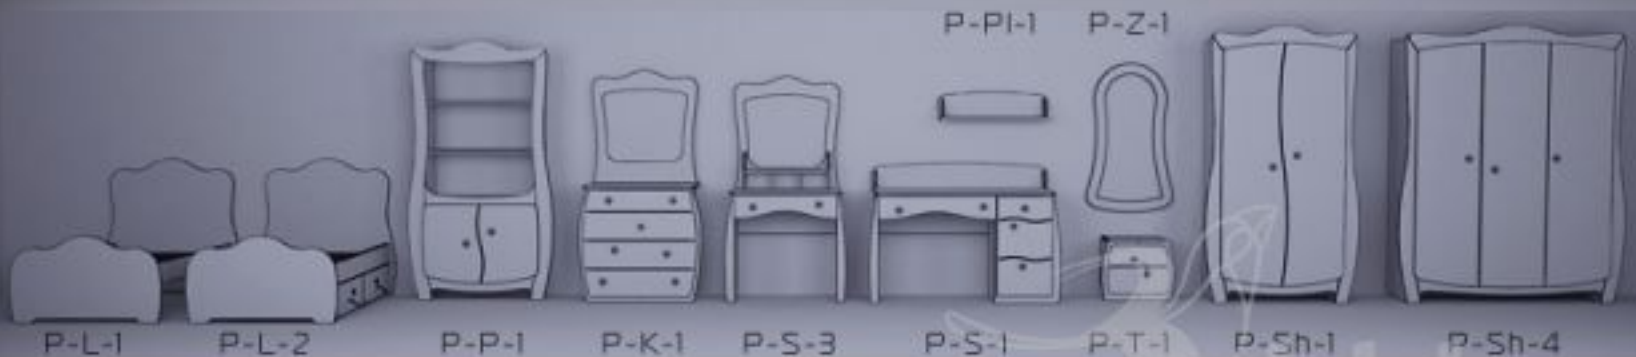

Polys: 132 599
Verts: 126 638