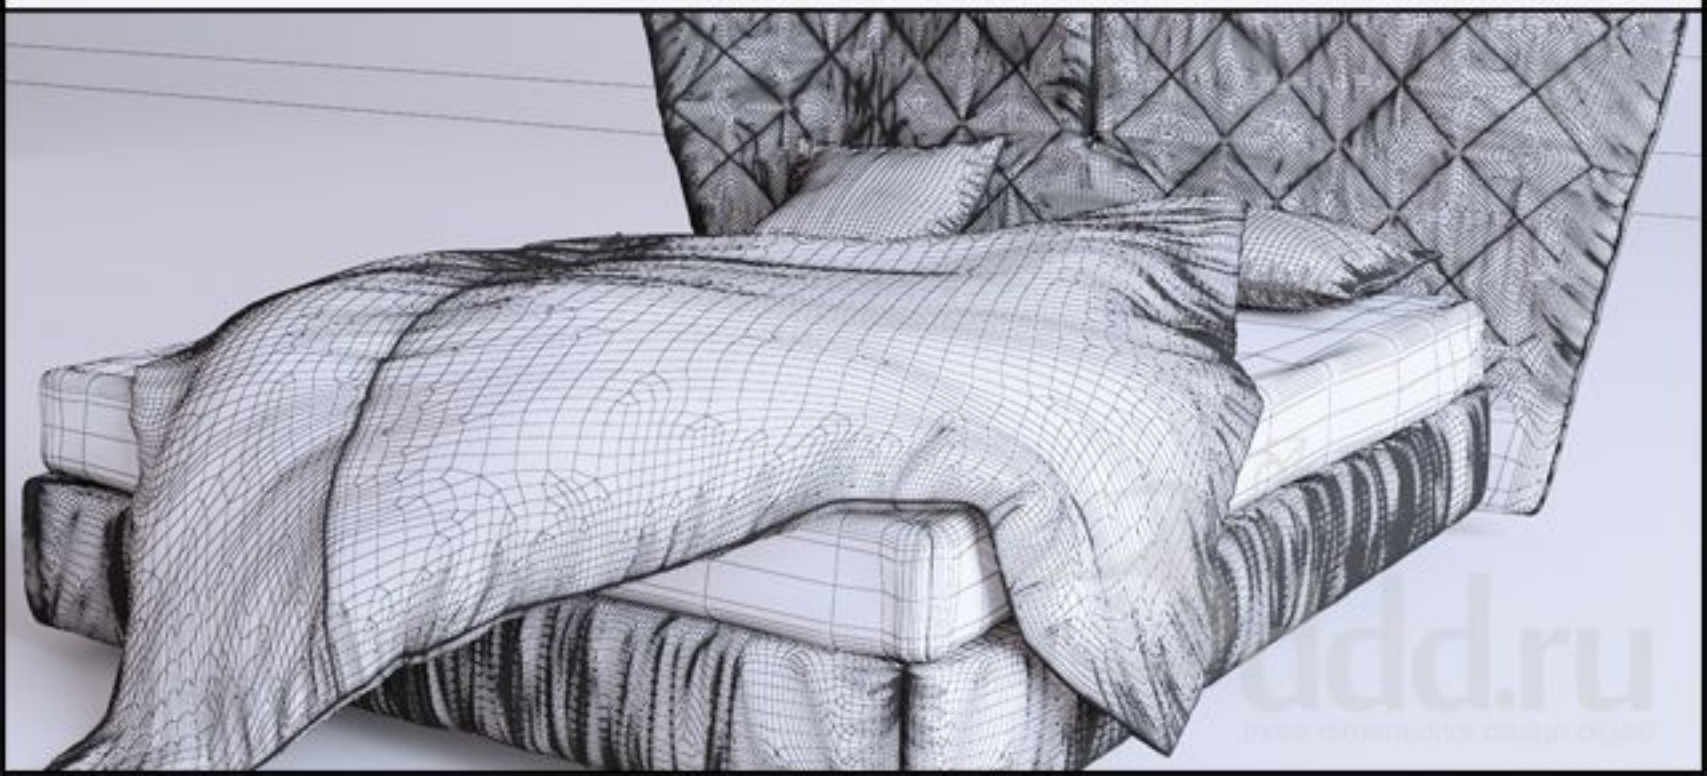

MERIDIANI

3d
ddd.ru
three dimensional design digital

3ddd.ru
three dimensional design digest

3ddd.ru
three dimensional design digital

3d
ddd.ru

Poliform

overall dimension	
Ширина	2022 - 2222 mm
Высота	935 mm
Длина	2420 mm
Bed	
Высота каркаса кровати	300 mm