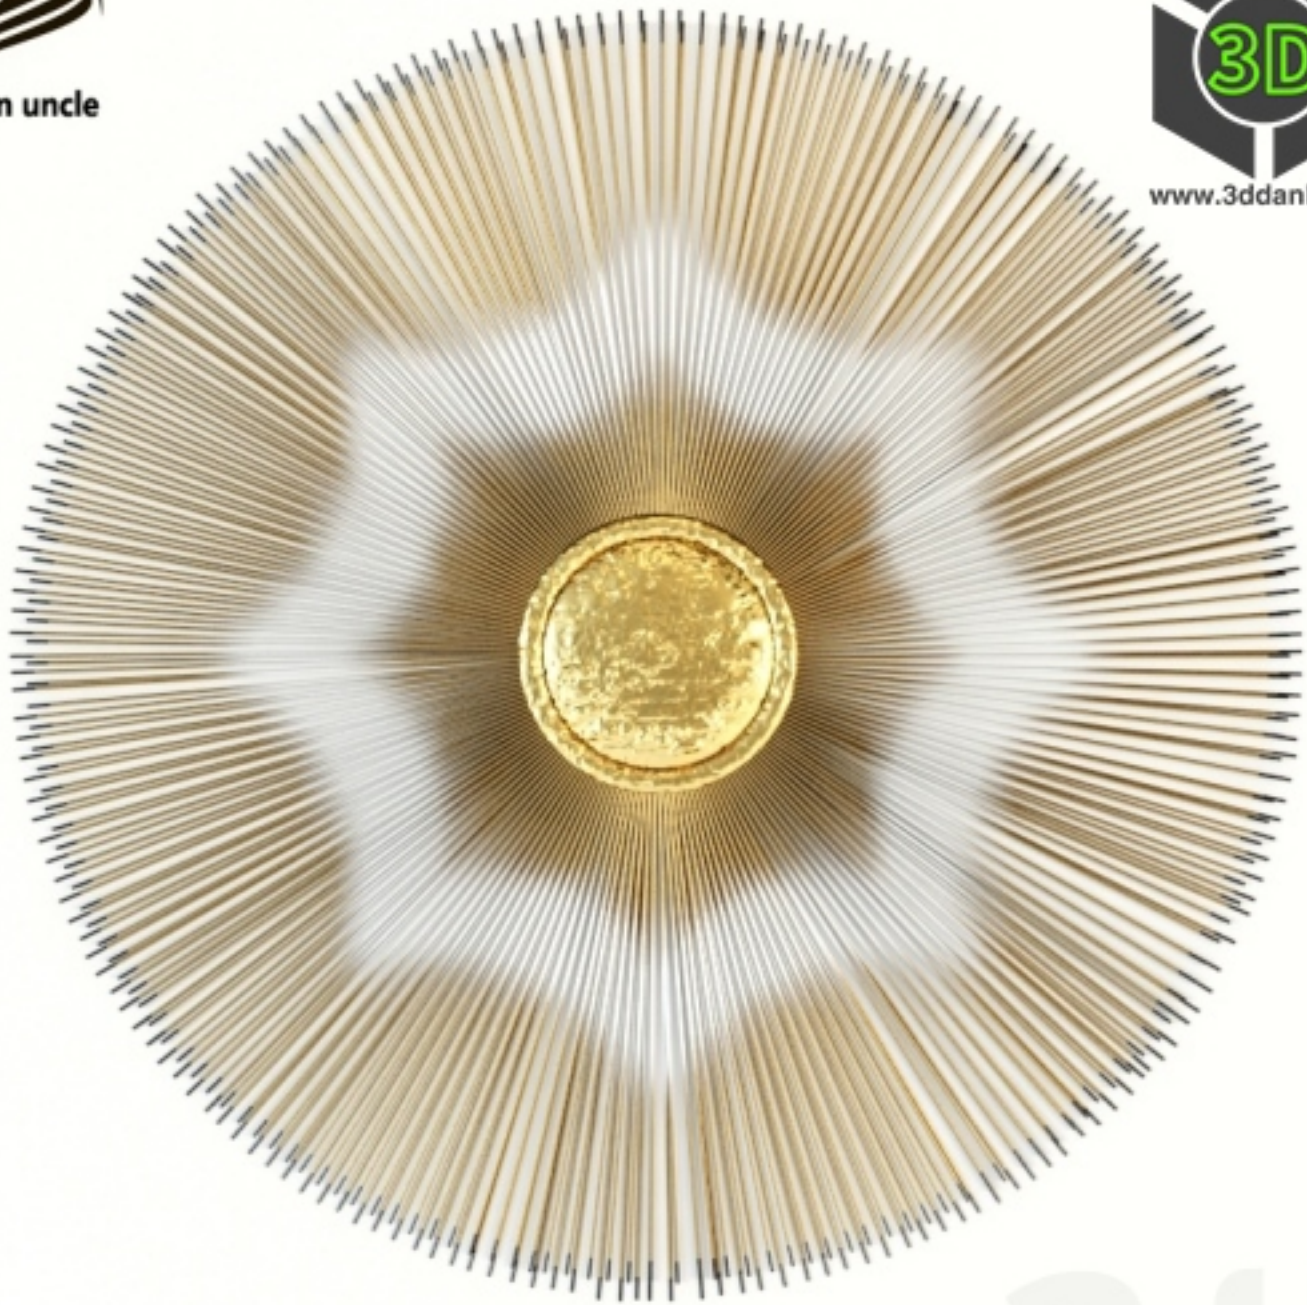

www.3ddanlod.ir