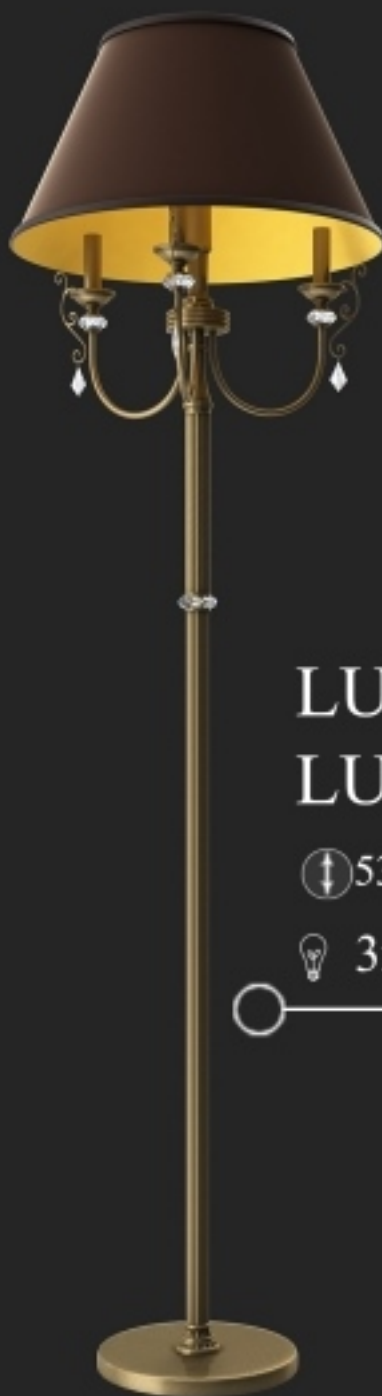

GRINDER FLOOR LOFT INDUSTRIAL MILL

www.3ddanlod.ir

www.3ddanlod.ir

3ddd

www.3ddanlod.ir

RH

restoration hardware

HARLOW CRYSTAL
RECTANGULAR
CHANDELIER 42"

Johnny B. Butterfly

KREATIVHAUS

Alles Gute für Ihr Zuhause

www.3ddanfod.ir

3ddd

KUTEK (LUCA)

LUCA
LUC-K-1

↑ 350 mm ↔ 180 mm

💡 1x max 40W E14

KUTEK (LUCA)

LUCA
LUC-LS-3

↑ 530 mm ↔ 1720 mm

💡 3x max 40W E14

KUTEK (PALERMO)

PALERMO

PAL-ZW-5