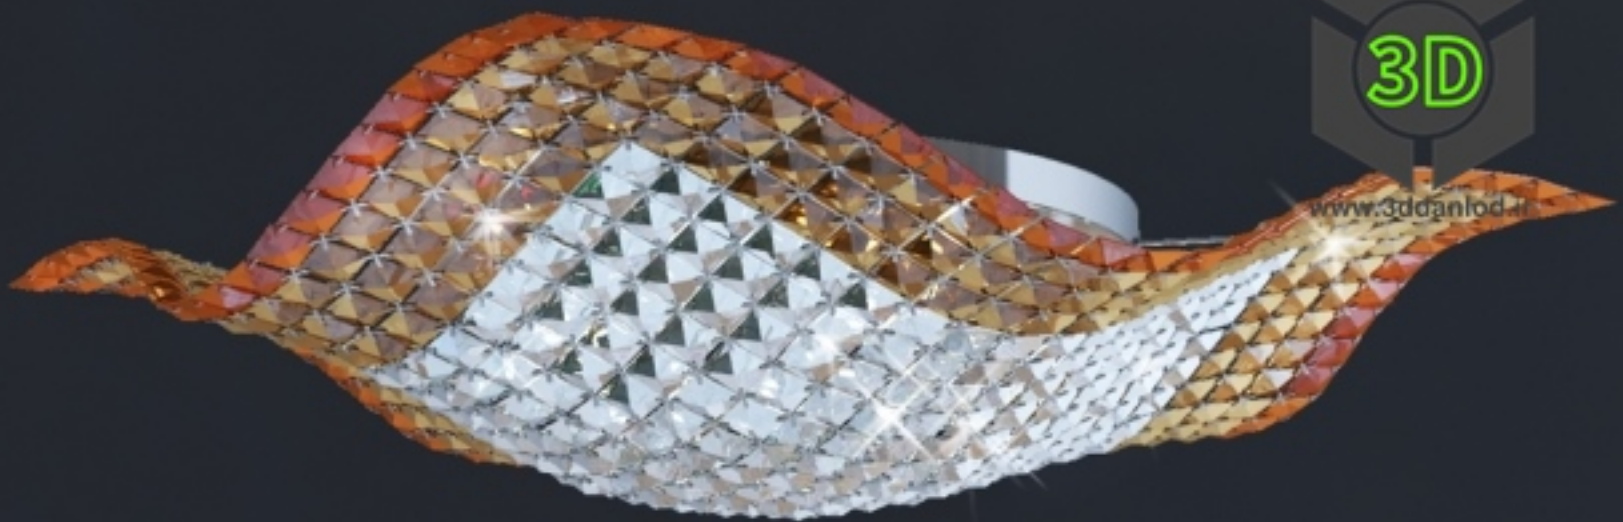

www.3ddanlod.it