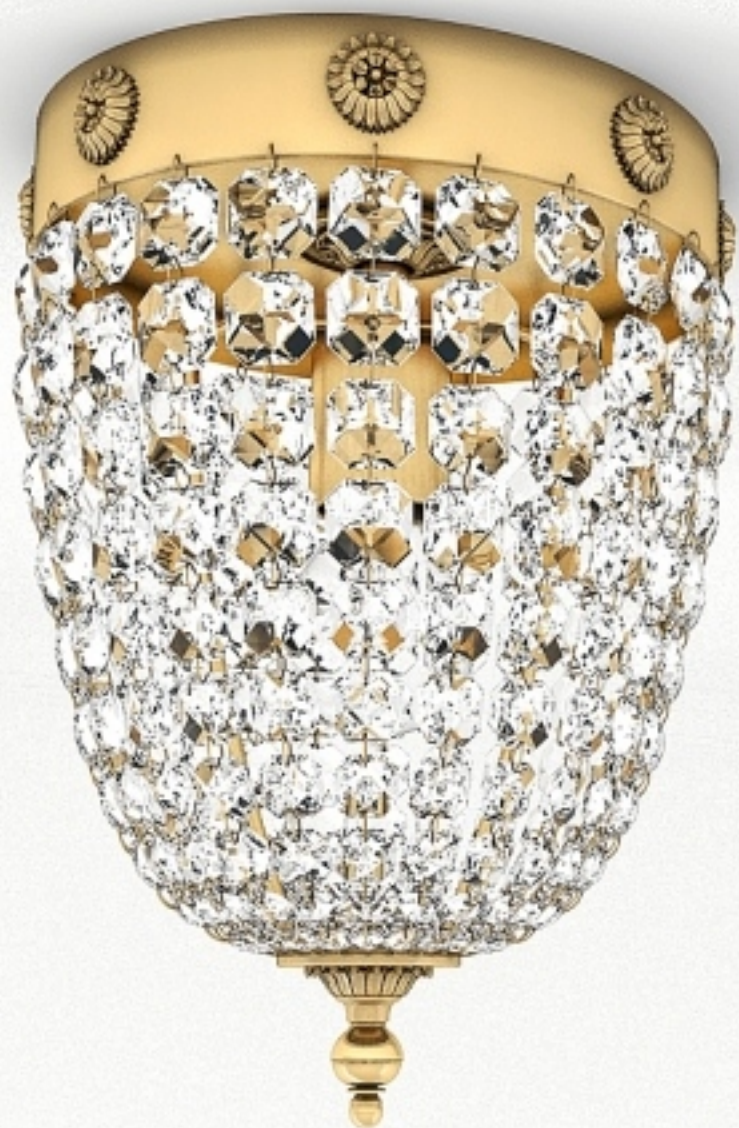

www.3drender.ir

www.3ddanlod.ir

3ddd

www.3ddanlod.ir

MASIERO®

6005 PL1

H 25 cm
Ø 20 cm

Gem Box:
2" X 3" 7"
W X 19.75"
H X 8.25"