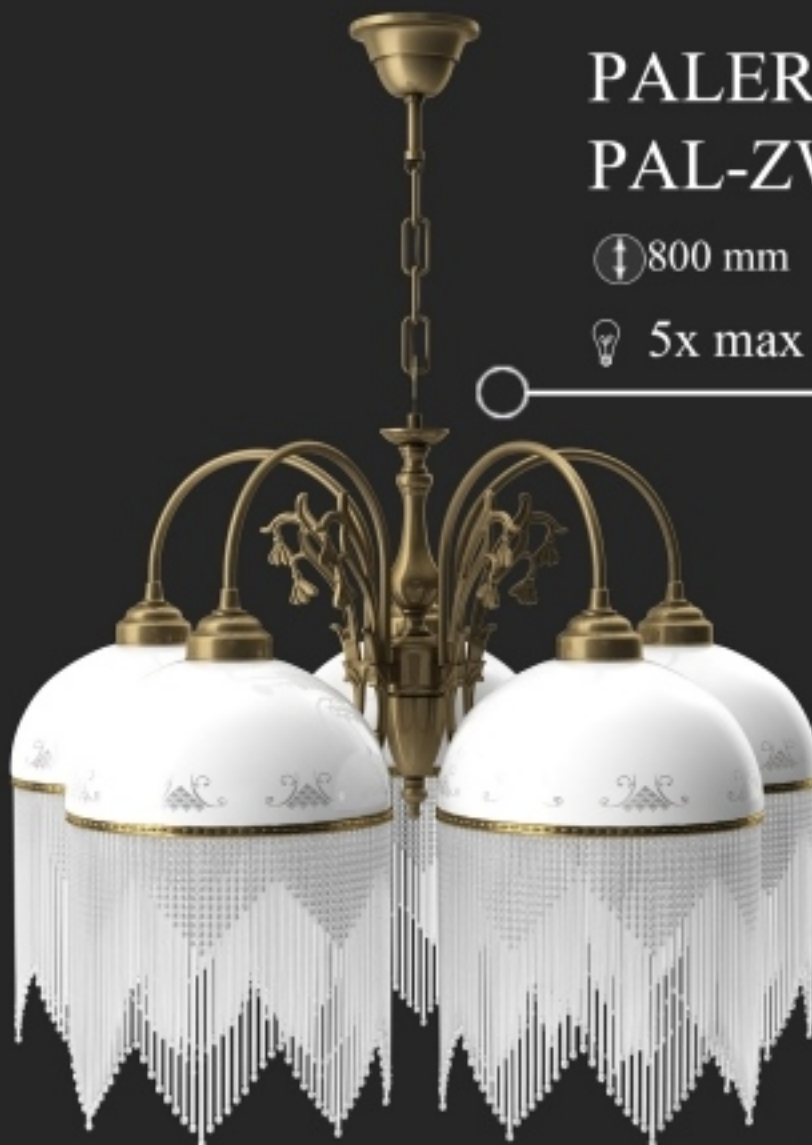

3ddd

KUTEK (PALERMO)

PALERMO
PAL-ZWD-5

www.3ddanlod.ir

⬆ 800 mm ⬅ 750 mm

💡 5x max 60W E27

KUTEK (SAN MARINO)

SAN MARINO
SAN-K-1

↑ 230 mm ↔ 180 mm

💡 1x max 40W E14

KUTEK (SAN MARINO)

SAN MARINO
SAN-K-2

⬆️ 310 mm ⬅️➡️ 370 mm

💡 2x max 40W E14

БОСМА®

НОВАЯ СВЕТОТЕХНИКА