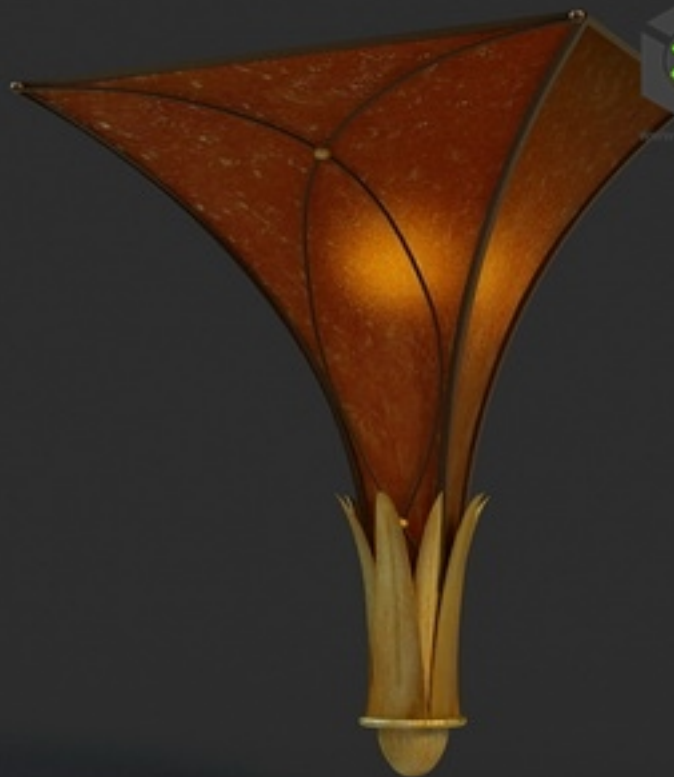

www.3drender.ir

www.3ddanlod.ir

3ddd

www.3ddanlod.ir

MASIERO®

6005 PL1

H 25 cm
Ø 20 cm

Gem Box:
2" X 3" 7"
W X 19.75"
H X 8.25"