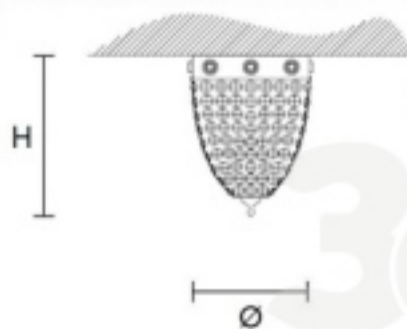

www.3drender.ir

www.3ddanlod.ir

3ddd

www.3ddanlod.ir

MASIERO®

6005 PL1

H 25 cm
Ø 20 cm

Gem Box:
2" X 3" 7"
W X 19.75"
H X 8.25"