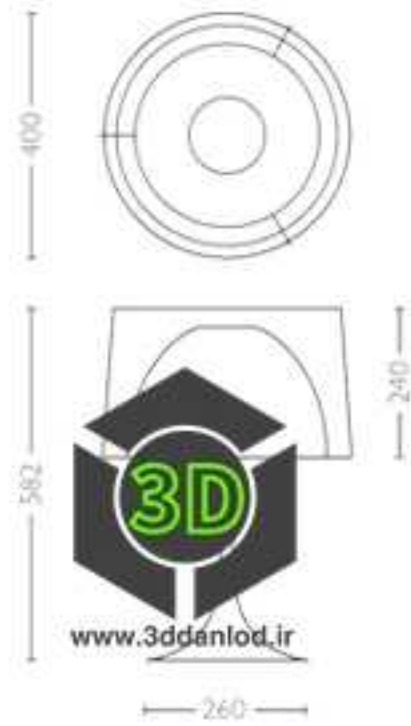

Lirio®

by

PHILIPS