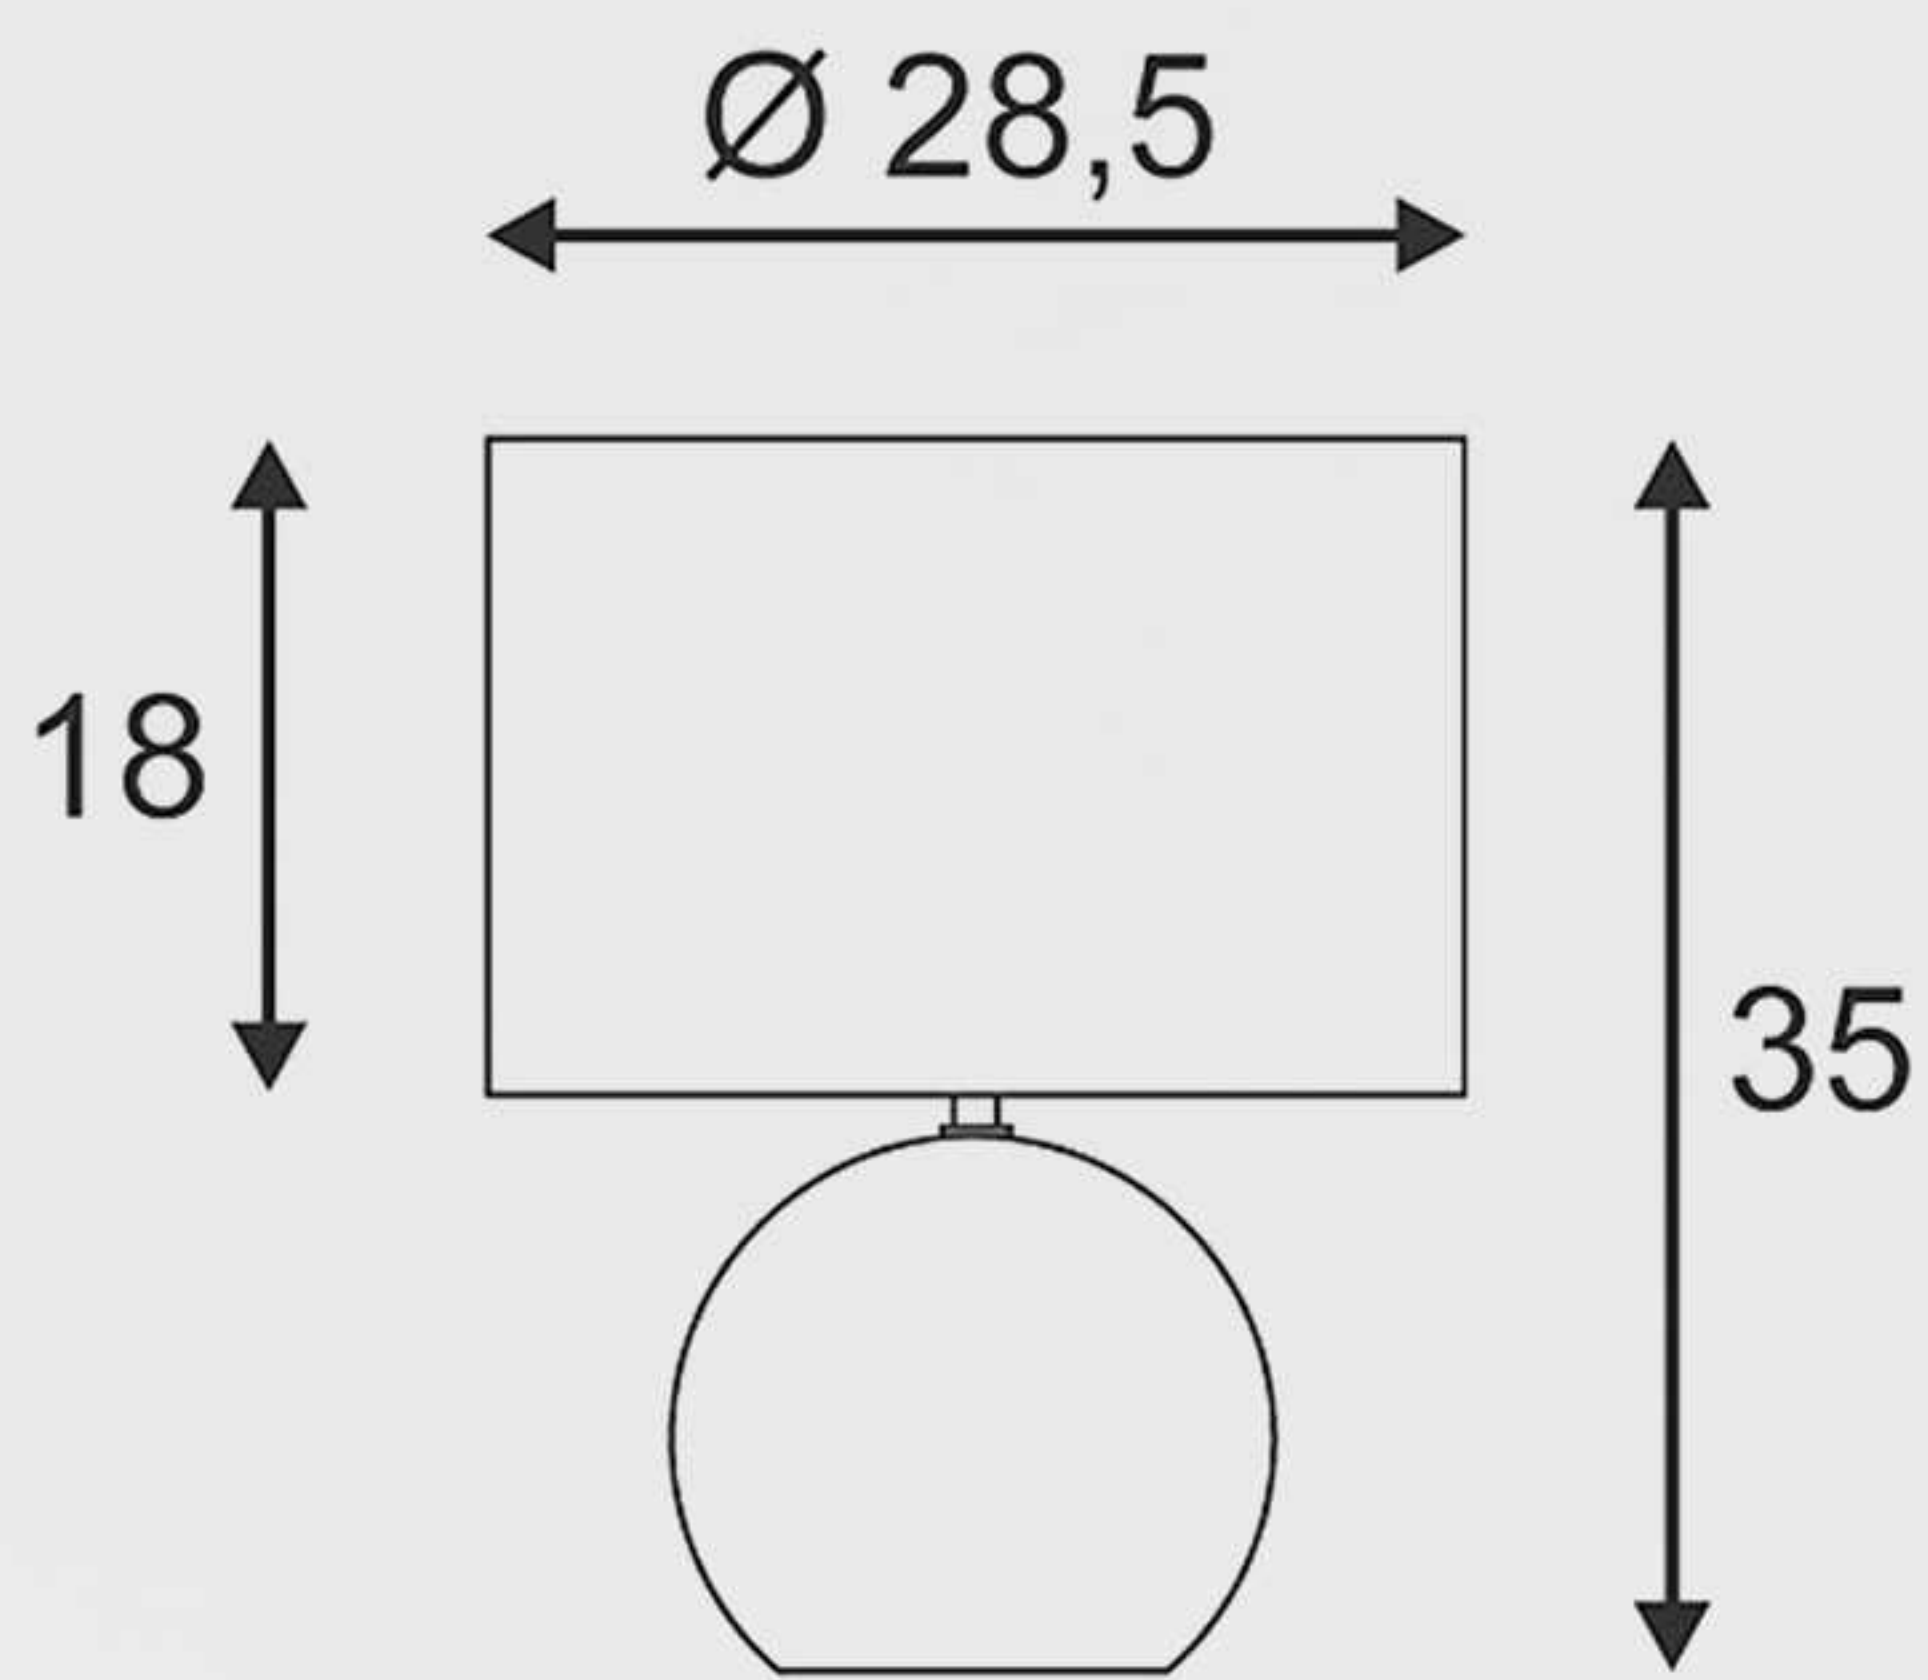

SOPRANA SOLID TL-1

SLV