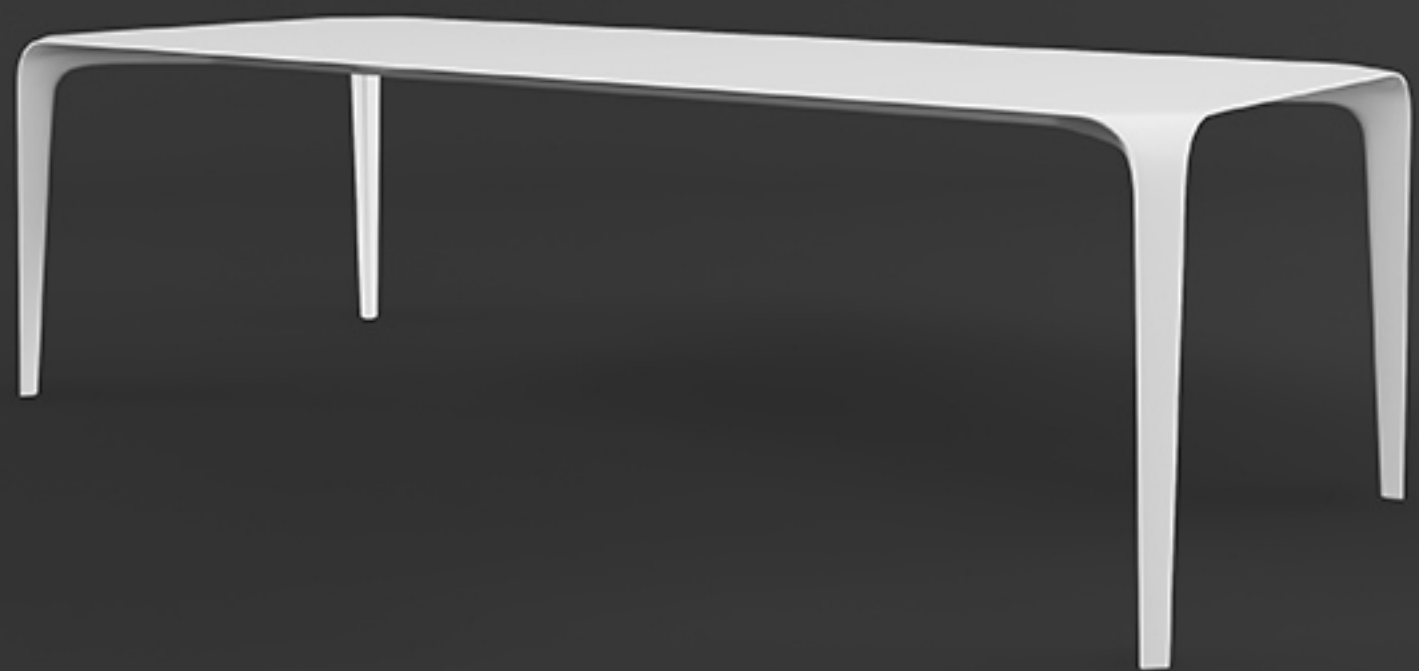

# МАРЮД

Стол  
сервировочный

Размеры:

Длина: 58 см

Ширина: 38 см

Высота: 58 см

[www.3ddanlod.ir](http://www.3ddanlod.ir)

[www.3ddanlod.ir](http://www.3ddanlod.ir)

# caracole<sup>®</sup>

a *beautiful* turn in a new direction™

Caracole This just end table

Dimensions  
52x67x65cm

CON-SIDTAB-028  
caracole.com

[www.3ddanlod.ir](http://www.3ddanlod.ir)

# Phase Design

Wired Coffee Table

EICHHOLTZ®

Dining Table Drummond

Dimensions: ø 152 x H. 75 cm

[www.3ddanlod.ir](http://www.3ddanlod.ir)

[www.3ddanlod.ir](http://www.3ddanlod.ir)

[www.3ddanlod.ir](http://www.3ddanlod.ir)